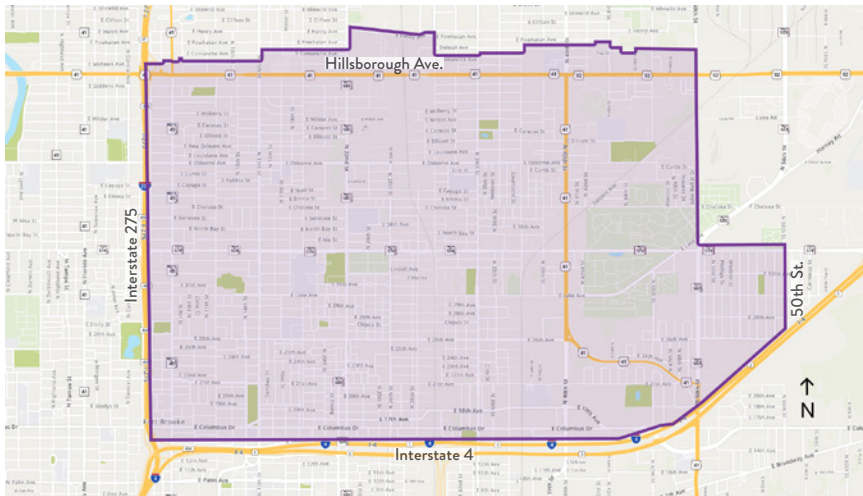

¡Responde la encuesta de la comunidad de Tampa Este!

[www.WeAreEastTampa.com/surveys](http://www.WeAreEastTampa.com/surveys) 

¡Nos complace anunciar el comienzo de un Plan Maestro de Acción Estratégica para el Área de Reurbanización Comunitaria de Tampa Este (siglas CRA en inglés)!

*El East Tampa Community Redevelopment Area (ETCRA) es un área definida con oportunidades especiales para la reinversión en la comunidad según los objetivos del Plan de Acción Estratégico.*

**El propósito** es identificar las necesidades de los residentes y las empresas en Tampa Este para crear un plan de acción e inversión que mejore la calidad de vida de sus residentes y construya una mejor comunidad para Tampa Este.